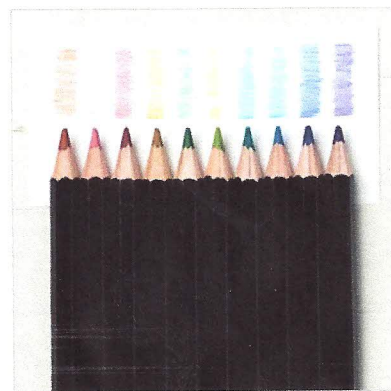

SET DE TAMPONS
MARIAGE DE SAISONS

IMAGES À ÉCHELLE 60 %

Tu es l'amie
DONT TOUT LE MONDE RÊVE

TAILLE RÉELLE

149056 47 € | £36 (blocs transparents suggérés : b, c, e, g, h) Limite : 1
12 tampons en caoutchouc Aussi disponible en anglais et allemand

POINÇONS FRAMELITS
SAISONS À COUDRE

149013 40 € | £31 Limite : 1
10 poinçons. Grand poinçon : 12,4 x 8,6 cm
Coordonnés au set de tampons Mariage de saisons

CRAYONS AQUARELLE
ASSORTIMENT 2

149014 15,25 € | £1175 Limite : 1
10 crayons aux couleurs Stampin' Up! Sans acide ni lignine.
Béguin bleu, Ocre Roussillon, Cerise carmin, Copacabana, Cari moulu, Flamant fougueux,
Vert jardin, Grappe gourmande, Grenouille guillerette, Bleu nuit